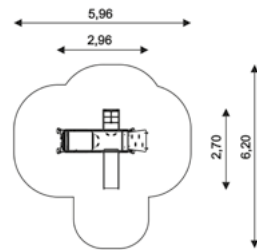

Tunnels

Recycled materials

Safety standards

3102

201 cm

3-12

90 cm

28,7 m<sup>2</sup>

90 cm

3101

202 cm

3-12

90 cm

27,9 m<sup>2</sup>

90 cm

**3103**

- 199 cm
- 90 cm
- 26,1 m<sup>2</sup>
- 90 cm
- 3-12

**3104**

- 206 cm
- 90 cm
- 26,1 m<sup>2</sup>
- 90 cm
- 3-12